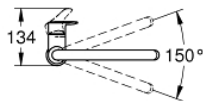

### PRODUKTBESCHREIBUNG

- Farbe: chrom
- hoher Auslauf
- Einlochmontage
- GROHE Long-Life Oberfläche
- GROHE SilkMove 28 mm Keramikkartusche
- mit integriertem Temperaturbegrenzer
- Auslauf mit Mousseur
- schwenkbarer Rohauslauf
- Schwenkbereich 150°
- getrennte innenliegende Wasserwege - kein Kontakt mit Blei oder Nickel innerhalb der Armatur
- flexible Anschlusschläuche
- Befestigungsset aus Metall
- Maximaler Durchfluss (bei 3 bar): 10 l/min

30 567 000 **EUROSMART EINHAND-SPÜLTISCHBATTERIE, 1/2"**

**ERSATZTEILE**, November 2022 – jetzt

- 1: Hebel (Bestell-Nr. 48531000)
- 2: Kartusche (Bestell-Nr. 46963000)
- 3: MOUSSEUR (Bestell-Nr. 1010440000)
- 4: Sicherungsring (Bestell-Nr. 4826600M)
- 5: Schaftbefestigung (Bestell-Nr. 48384000)
- 6: Stabilisierungsplatte (Bestell-Nr. 05334000)