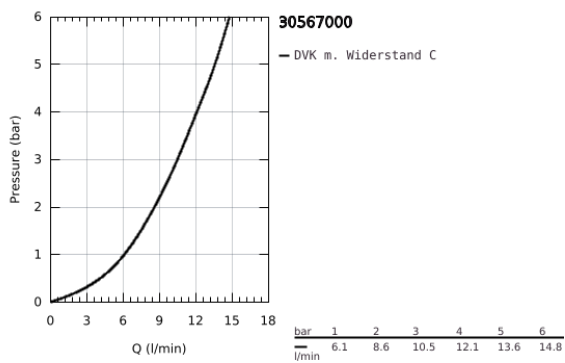

### PRODUKTBESCHREIBUNG

- Farbe: chrom
- hoher Auslauf
- Einlochmontage
- GROHE Long-Life Oberfläche
- GROHE SilkMove 28 mm Keramikkartusche
- mit integriertem Temperaturbegrenzer
- Auslauf mit Mousseur
- schwenkbarer Rohauslauf
- Schwenkbereich 150°
- getrennte innenliegende Wasserwege - kein Kontakt mit Blei oder Nickel innerhalb der Armatur
- flexible Anschlusschläuche
- Befestigungsset aus Metall
- Maximaler Durchfluss (bei 3 bar): 10 l/min