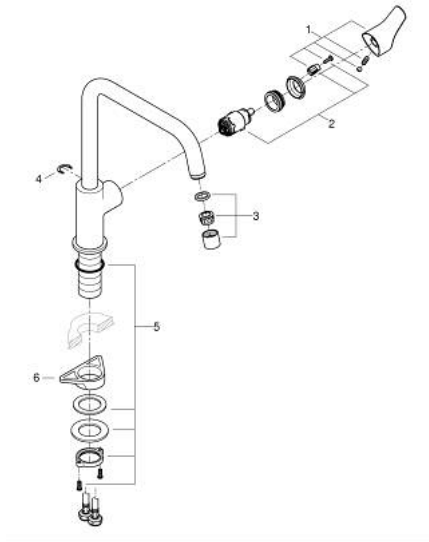

### PRODUKTBESCHREIBUNG

- Farbe: chrom
- hoher Auslauf
- Einlochmontage
- GROHE Long-Life Oberfläche
- GROHE SilkMove 28 mm Keramikkartusche
- mit integriertem Temperaturbegrenzer
- Auslauf mit Mousseur
- schwenkbarer Rohauslauf
- Schwenkbereich 150°
- getrennte innenliegende Wasserwege - kein Kontakt mit Blei oder Nickel innerhalb der Armatur
- flexible Anschlusschläuche
- Befestigungsset aus Metall
- Maximaler Durchfluss (bei 3 bar): 10 l/min

30 567 000 **EUROSMART EINHAND-SPÜLTISCHBATTERIE, 1/2"**

**ERSATZTEILE**, November 2022 – jetzt

- 1: Hebel (Bestell-Nr. 48531000)
- 2: Kartusche (Bestell-Nr. 46963000)
- 3: MOUSSEUR (Bestell-Nr. 1010440000)
- 4: Sicherungsring (Bestell-Nr. 4826600M)
- 5: Schaftbefestigung (Bestell-Nr. 48384000)
- 6: Stabilisierungsplatte (Bestell-Nr. 05334000)