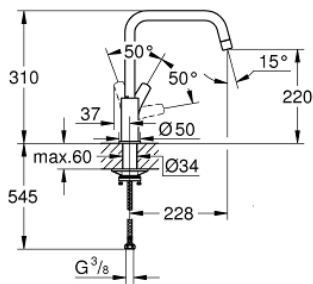

### PRODUKTBESCHREIBUNG

- Farbe: chrom
- hoher Auslauf
- Einlochmontage
- GROHE Long-Life Oberfläche
- GROHE SilkMove 28 mm Keramikkartusche
- mit integriertem Temperaturbegrenzer
- Auslauf mit Mousseur
- schwenkbarer Rohauslauf
- Schwenkbereich 150°
- getrennte innenliegende Wasserwege - kein Kontakt mit Blei oder Nickel innerhalb der Armatur
- flexible Anschlusschläuche
- Befestigungsset aus Metall
- Maximaler Durchfluss (bei 3 bar): 10 l/min

30 567 000 **EUROSMART EINHAND-SPÜLTISCHBATTERIE, 1/2"**

**ERSATZTEILE**, November 2022 – jetzt

- 1: Hebel (Bestell-Nr. 48531000)
- 2: Kartusche (Bestell-Nr. 46963000)
- 3: MOUSSEUR (Bestell-Nr. 1010440000)
- 4: Sicherungsring (Bestell-Nr. 4826600M)
- 5: Schaftbefestigung (Bestell-Nr. 48384000)
- 6: Stabilisierungsplatte (Bestell-Nr. 05334000)